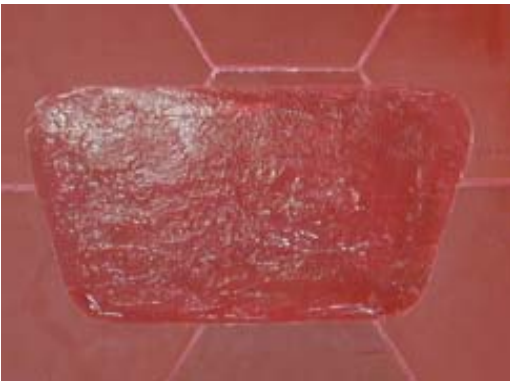

TRAMAT POLIMAT PU-TIX REPARATIEKIT

Verdubbel de levensduur van uw polyurethaanbekleding

1. Handige reparatiekit

3. Menging

2. Slijtageplek markeren en opruwen

4. Aanbrengen

5. Bekleding weer als nieuw

Door eigen personeel te vernieuwen
Minder stilstand
Langere levensduur
Lagere onderhoudskosten